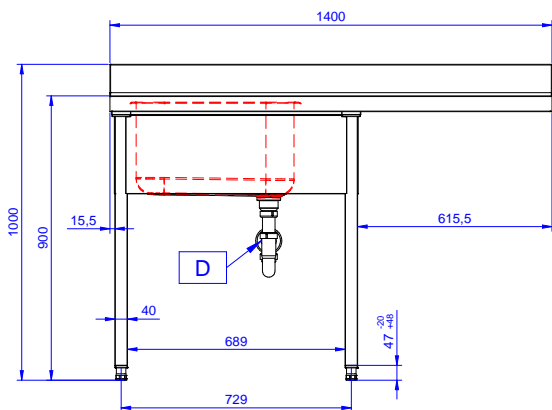

Zkrácená specifikace

Položka č.

Konstrukce z nerez oceli. 50 mm silná pracovní deska z AISI304 1mm se zvýšeným okrajem po obvodu proti přetékání vody. Zadní zvýšený límec V=100 mm s integrovaným oblým rohem. Nerezové čtvercové nohy 40x40 mm, výškově stavitelné.

Vlevo dřez 500x500x300 mm, zakrytovaný, s přepadovou trubkou; vpravo odkapnice pod kterou lze umístit podpultovou myčku.

Hlavní funkce a vlastnosti

- Konstrukce stolů je testována na pevnost, stabilitu a spolehlivost.

Konstrukce

- Snadná instalace desky na nohy, jednoduchá instalace baterie zezadu.
- Čtvercové nohy z uzavřených profilů 40x40 mm z nerez oceli AISI 304 s možností výškové úpravy.
- Zadní zvýšený límec 100mm s oblým hygienickým rohem s rádiusem 8mm, 13mm silný určený k umístění ke zdi.
- Pracovní deska 50 mm vysoká, vyrobená z ušlechtilé nerez oceli AISI 304 10/10, opatřena zvýšeným okrajem stran zamezují stékání vody.
- Pod odkapnicí volný prostor pro umístění podpultové myčky nádobí.
- K dispozici bohatá nabídka vodovodních baterií (extra příslušenství), které splní veškeré požadavky.
- Odkapnice vhodná pro sušení.
- Zadní zvýšený límec 100mm s oblým hygienickým rohem s rádiusem 10mm, 13mm silný určený k umístění ke zdi.

SCHVÁLENO: _____

Zepředu

Boční

Shora

Hlavní informace

Vnější rozměry, Šířka	
133193 (NSBD1417R)	1400 mm
Vnější rozměry, Hloubka	700 mm
Vnější rozměry, Výška	1000 mm
Zadní zvýšený límec, výška	100 mm
Zadní zvýšený límec, hloubka	13 mm
Zadní zvýšený límec, radius	R=12
Počet dřezů	1
Rozměry dřezu	500x500xH320
Netto váha:	37.4 kg