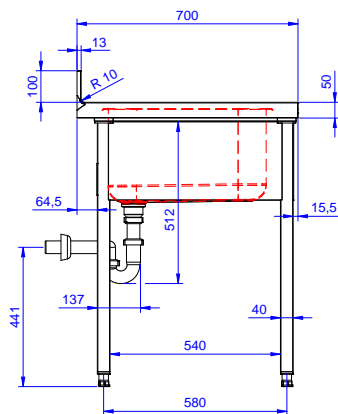

Zkrácená specifikace

Položka č.

Konstrukce z nerez oceli. 50 mm silná pracovní deska z AISI304 1mm se zvýšeným okrajem po obvodu proti přetékání vody. Zadní zvýšený límec V=100 mm s integrovaným oblým rohem. Nerezové čtvercové nohy 40x40 mm, výškově stavitelné.

Vlevo dřez 500x500x300 mm, zakrytovaný, s přepadovou trubkou; vpravo odkapnice pod kterou lze umístit podpultovou myčku.

Hlavní funkce a vlastnosti

- Konstrukce stolů je testována na pevnost, stabilitu a spolehlivost.

Konstrukce

- Snadná instalace desky na nohy, jednoduchá instalace baterie zezadu.
- Čtvercové nohy z uzavřených profilů 40x40 mm z nerez oceli AISI 304 s možností výškové úpravy.
- Zadní zvýšený límec 100mm s oblým hygienickým rohem s rádiusem 8mm, 13mm silný určený k umístění ke zdi.
- Pracovní deska 50 mm vysoká, vyrobená z ušlechtilé nerez oceli AISI 304 10/10, opatřena zvýšeným okrajem stran zamezují stékání vody.
- Pod odkapnicí volný prostor pro umístění podpultové myčky nádobí.
- K dispozici bohatá nabídka vodovodních baterií (extra příslušenství), které splní veškeré požadavky.
- Odkapnice vhodná pro sušení.
- Zadní zvýšený límec 100mm s oblým hygienickým rohem s rádiusem 10mm, 13mm silný určený k umístění ke zdi.

SCHVÁLENO: _____

Zepředu

Boční

Shora

Hlavní informace

Vnější rozměry, Šířka	
133193 (NSBD1417R)	1400 mm
Vnější rozměry, Hloubka	700 mm
Vnější rozměry, Výška	1000 mm
Zadní zvýšený límec, výška	100 mm
Zadní zvýšený límec, hloubka	13 mm
Zadní zvýšený límec, radius	R=12
Počet dřezů	1
Rozměry dřezu	500x500xH320
Netto váha:	37.4 kg