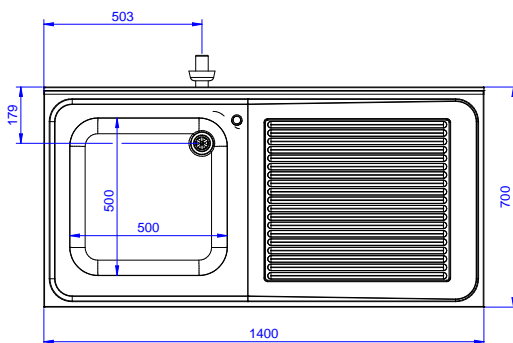

Zkrácená specifikace

Položka č.

Konstrukce z nerez oceli. 50 mm silná pracovní deska z AISI304 1mm se zvýšeným okrajem po obvodu proti přetékání vody. Zadní zvýšený límec V=100 mm s integrovaným oblým rohem. Nerezové čtvercové nohy 40x40 mm, výškově stavitelné.

Vlevo dřez 500x500x300 mm, zakrytovaný, s přepadovou trubkou; vpravo odkapnice pod kterou lze umístit podpultovou myčku.

Hlavní funkce a vlastnosti

- Konstrukce stolů je testována na pevnost, stabilitu a spolehlivost.

SCHVÁLENO: _____

Zepředu

Boční

Shora

Hlavní informace

Vnější rozměry, Šířka	
133193 (NSBD1417R)	1400 mm
Vnější rozměry, Hloubka	700 mm
Vnější rozměry, Výška	1000 mm
Zadní zvýšený límec, výška	100 mm
Zadní zvýšený límec, hloubka	13 mm
Zadní zvýšený límec, radius	R=12
Počet dřezů	1
Rozměry dřezu	500x500xH320
Netto váha:	37.4 kg

Příslušenství
 Mycí centrum pro podpultovou myčku 1400 mm, s 1 dřezem VLEVO, odkapnice vpravo
 Společnost si vyhrazuje právo provádět změny v produktech bez předchozího upozornění. Všechny informace byly správné v době tisku.